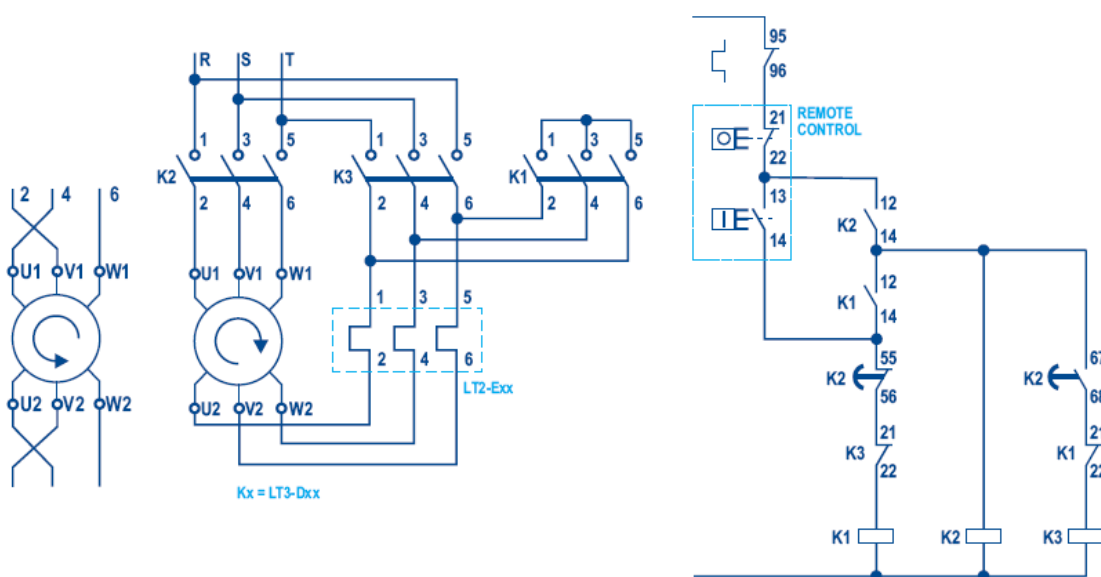

ПУСКАТЕЛИ ЗА ЕЛ. ДВИГАТЕЛИ

Цена листа

Пускатели звезда триъгълник

Тип на пускателя	Номинален ток на електродвигателя	Номинална мощност на електродвигателя	Цена на пускателя	Цена на пускател с метална кутия
VAL3-D25A	25 A	15 kW	131,95 лв.	280,76 лв.
VAL3-D32A	32 A	18.5 kW	137,07 лв.	300,83 лв.
VAL3-D40A	40 A	22 kW	236,12 лв.	368,97 лв.
VAL3-D65A	65 A	до 55 kW	276,21 лв.	460,39 лв.
VAL3-D95A	95 A	до 75 kW	373,16 лв.	550,66 лв.

Пускателите „звезда-триъгълник“ представляват комбинация от фабрично окабелени 3 броя контактори, реле за време и комплект бутони „пуск“ и „стоп“. Те осигуряват плавното развъртане на електродвигателя като предоставят възможност за задаване на времето за раз звъртане в „звезда“, а времето за превключване между „звезда“ и „триъгълник“ е фиксирано на 0.5 секунди.