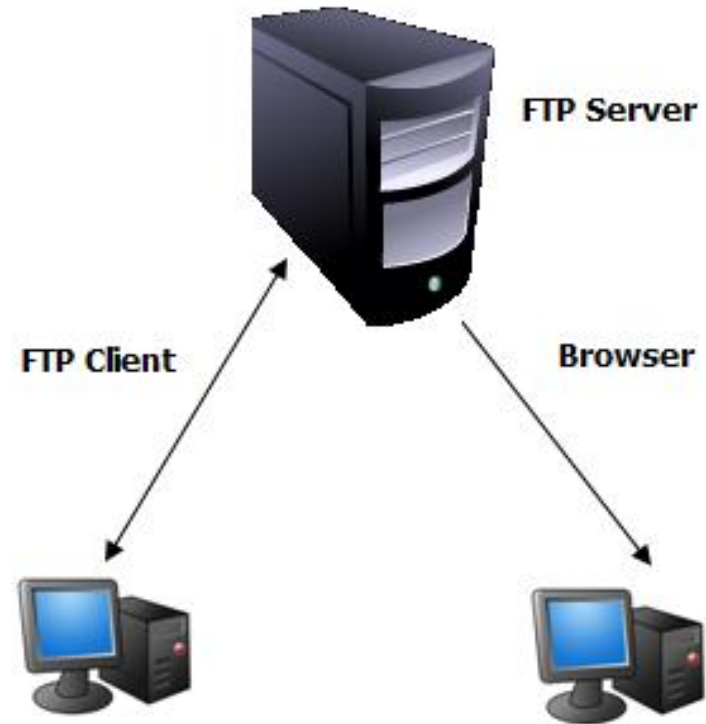


A decorative graphic at the top of the slide features a light green background with a darker green grid pattern. The grid is composed of rounded squares and is partially obscured by a white, wavy shape that curves across the top and left sides of the image.

Обмен на файлове в Интернет

Услуги за обмен

- File Transfer Protocol (FTP):
 - Прехвърляне на файлове между потребител и FTP сървър;
 - FTP клиенти;
 - Основен проблем – сигурността;
 - SFTP.

FTP достъп

Програми за изтегляне на файлове

- Компютрите са равноправни (peers)
- Работят и като клиенти, и като сървъри
- Протичане на процеса:
 - стартиране на софтуера;
 - изпращане на заявка до включените в момента компютри, които използват същия софтуер;
 - при намиране на търсения файл, изтеглянето започва;
 - други потребители могат да изтеглят споделени файлове от Вашия компютър

BitTorrent речник

- **Leech** – пиявица (потребител, който тегли, но не споделя свои файлове)
- **Seeder** – компютър с цяло копие на търсен файл
- **Swarm** – рояк (група компютри, едновременно теглещи или споделящи един и същи файл)
- **Tracker** – BitTorrent сървър, поддържащ процеса на обмен на файлове
- **Torrent** – файл, съдържащ информация за това къде се намира търсен от Вас файл