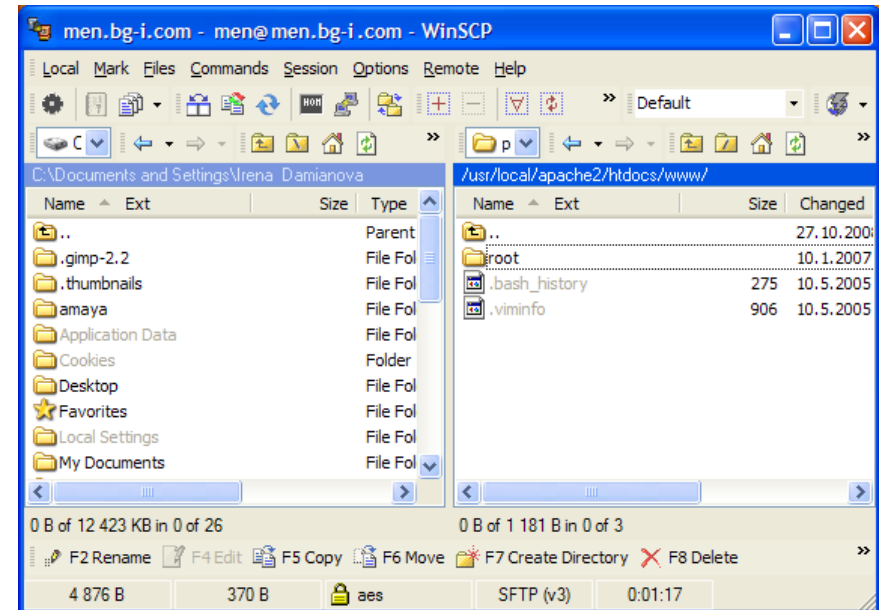


A decorative graphic at the top of the slide features a light green background with a darker green grid pattern. The grid is composed of rounded squares and is partially obscured by a white, wavy shape that curves across the top and left sides of the image.

Обмен на файлове в Интернет

Услуги за обмен

- File Transfer Protocol (FTP):
 - Прехвърляне на файлове между потребител и FTP сървър;
 - FTP клиенти;
 - Основен проблем – сигурността;
 - SFTP.

FTP достъп

Програми за изтегляне на файлове