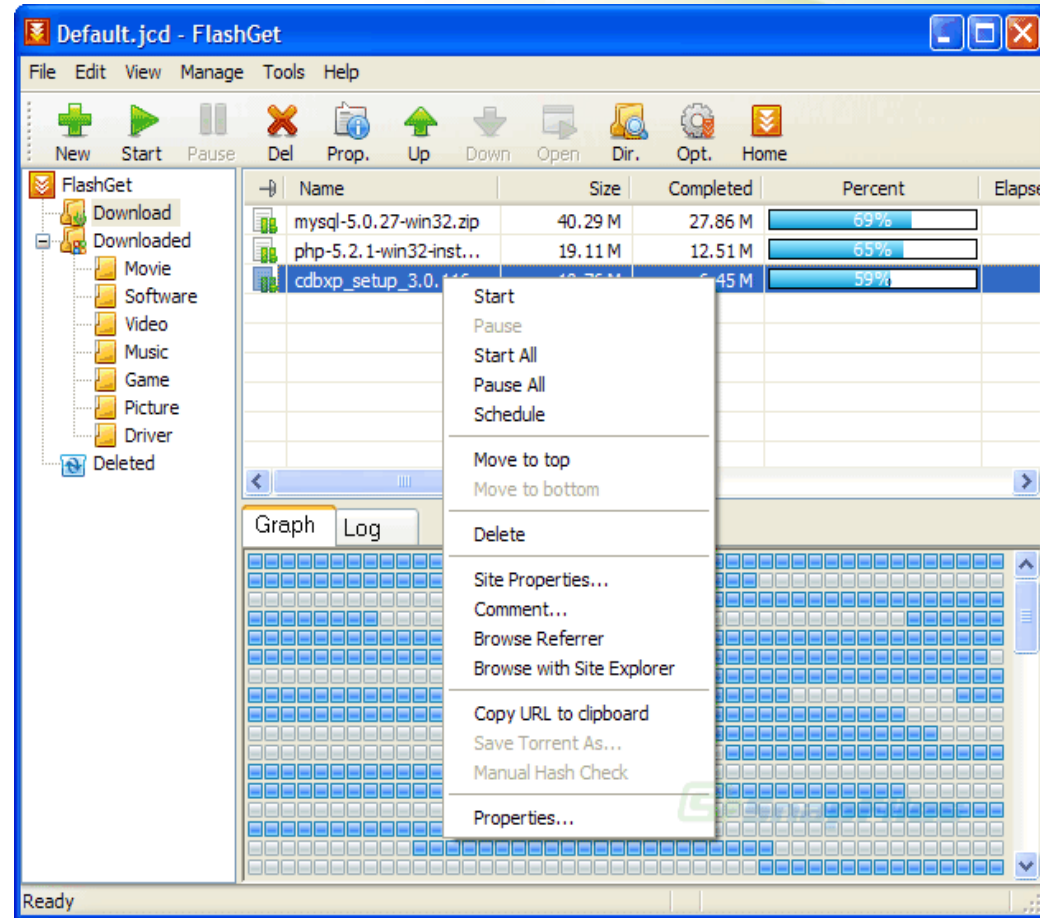


A decorative graphic at the top of the slide features a light green background with a darker green grid pattern. The grid is composed of rounded squares and is partially obscured by a white, wavy shape that curves across the top and left sides of the image.

Обмен на файлове в Интернет

Услуги за обмен

- File Transfer Protocol (FTP):
 - Прехвърляне на файлове между потребител и FTP сървър;
 - FTP клиенти;
 - Основен проблем – сигурността;
 - SFTP.

FTP достъп

Програми за изтегляне на файлове

- Download Managers:
 - ускоряват изтеглянето;
 - възможност за продължаване след прекъсване (Resuming);
 - контрол на скоростта;
 - FlashGet, Free Download Manager, DAP

Мрежи от типа Peer-to-peer (P2P)

- Компютрите са равноправни (peers)
- Работят и като клиенти, и като сървъри
- Протичане на процеса:
 - стартиране на софтуера;
 - изпращане на заявка до включените в момента компютри, които използват същия софтуер;
 - при намиране на търсения файл, изтеглянето започва;
 - други потребители могат да изтеглят споделени файлове от Вашия компютър