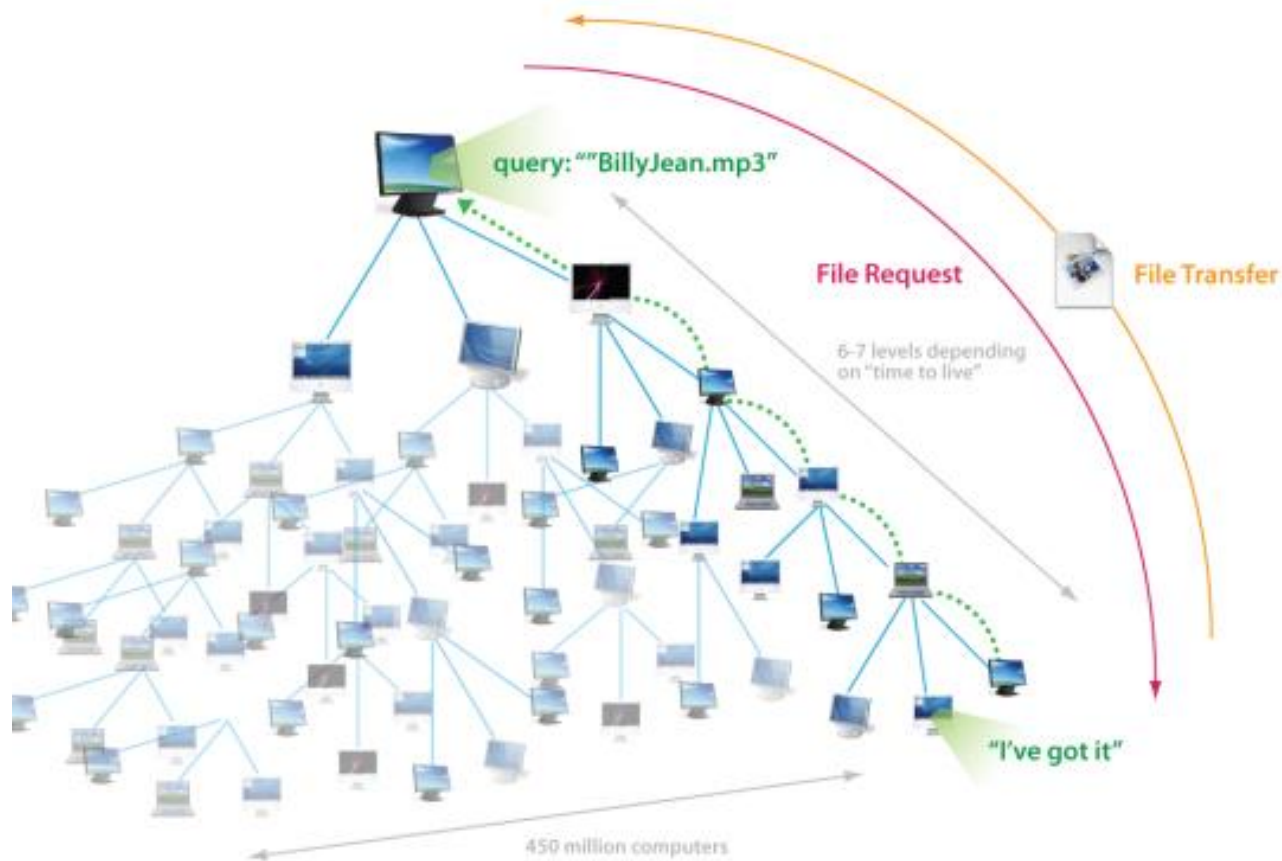

Мрежи от типа Peer-to-peer (P2P)